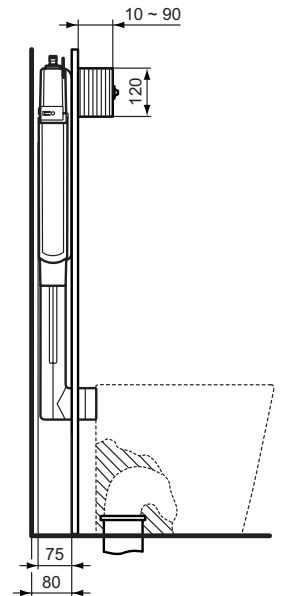

Ideal Standard

Vasi

Prosys

Codice: R014767

Prosys™ 80 WC a terra

Modulo per spazi ridotti (spessore serbatoio 80 mm),
Installazione in pareti in muratura di vasi a pavimento,
Azionamento meccanico frontale (trasformabile in
pneumatico o elettrico con kit*), Scarico a due quantità,
con possibilità di scarico singolo

Colore: 67 - Neutro

Caratteristiche:

- Mura solide
- WC distanziato
- Risparmio idrico
- Silent Flush

Scopri piú dettagli:

Montaggio:	Ad incasso
Peso netto (kg):	3.016
Materiale:	Materiali misti
Altezza (mm):	860
Larghezza (mm):	475
Profondità (mm):	80
Portata (litri):	6
Portata ridotta (litri):	3