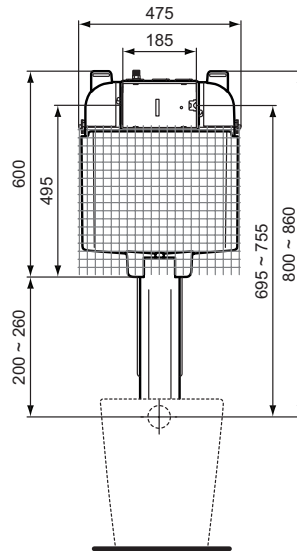

Ideal Standard

Vasi

Prosys

Codice: R014767

Prosys™ 80 WC a terra

Modulo per spazi ridotti (spessore serbatoio 80 mm),
Installazione in pareti in muratura di vasi a pavimento,
Azionamento meccanico frontale (trasformabile in
pneumatico o elettrico con kit*), Scarico a due quantità,
con possibilità di scarico singolo

Colore: 67 - Neutro

Caratteristiche:

- Mura solide
- WC distanziato
- Risparmio idrico
- Silent Flush

Scopri piú dettagli:

Montaggio:	Ad incasso
Peso netto (kg):	3.016
Materiale:	Materiali misti
Altezza (mm):	860
Larghezza (mm):	475
Profondità (mm):	80
Portata (litri):	6
Portata ridotta (litri):	3